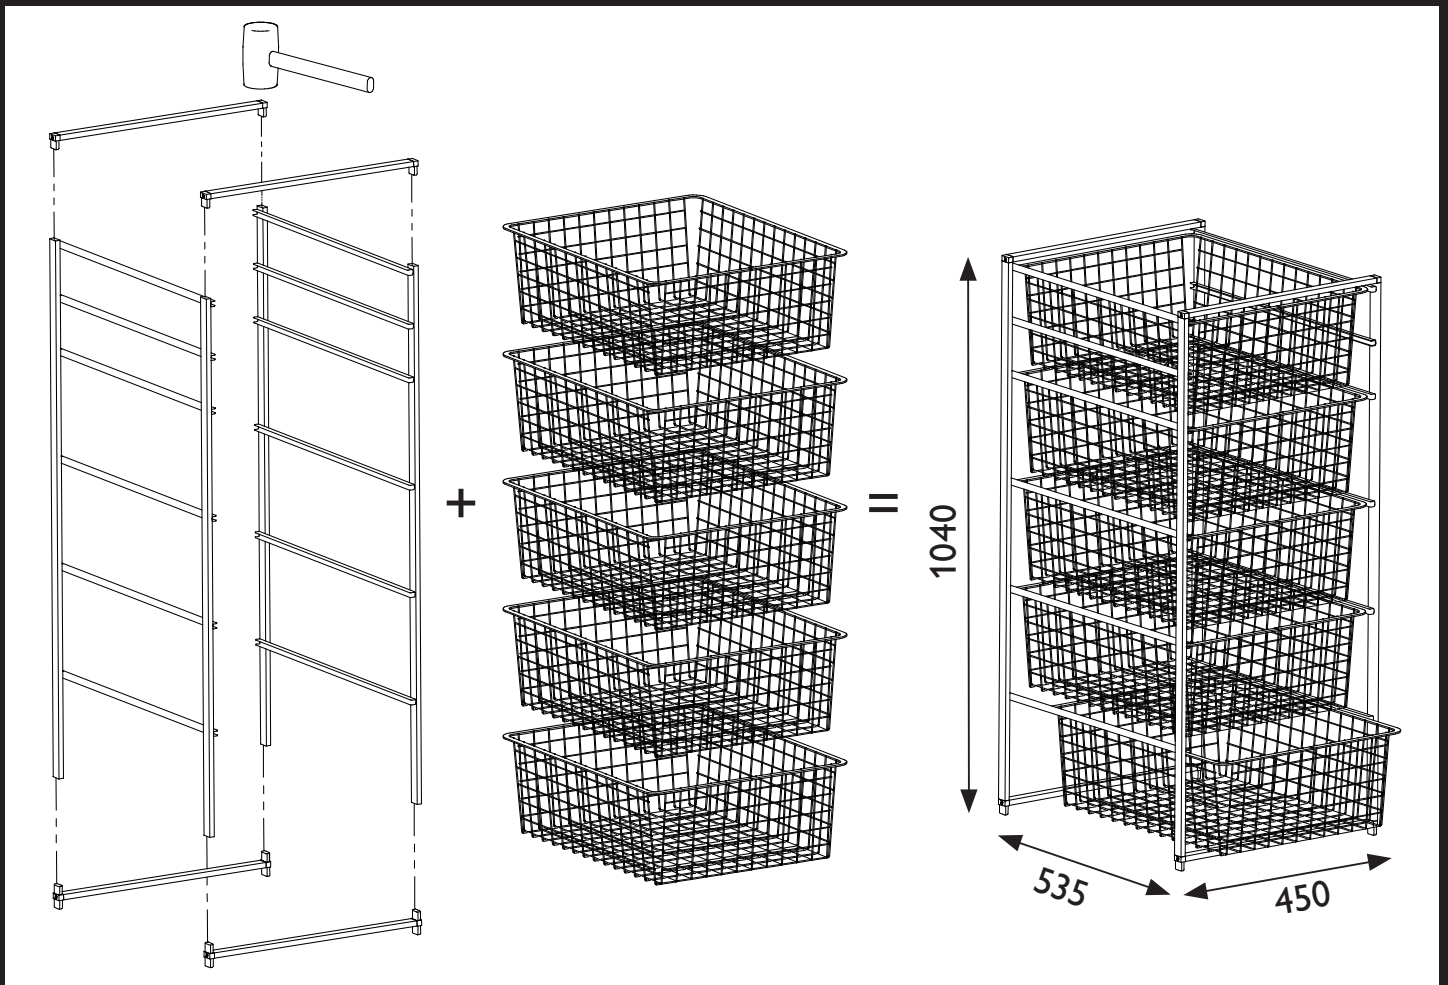

# STARTKIT

535x450x1040 mm

SE vit  
NO hvit  
DK hvid  
FI valkoinen

Artnr. 72094

[lundbergs.com](http://lundbergs.com)