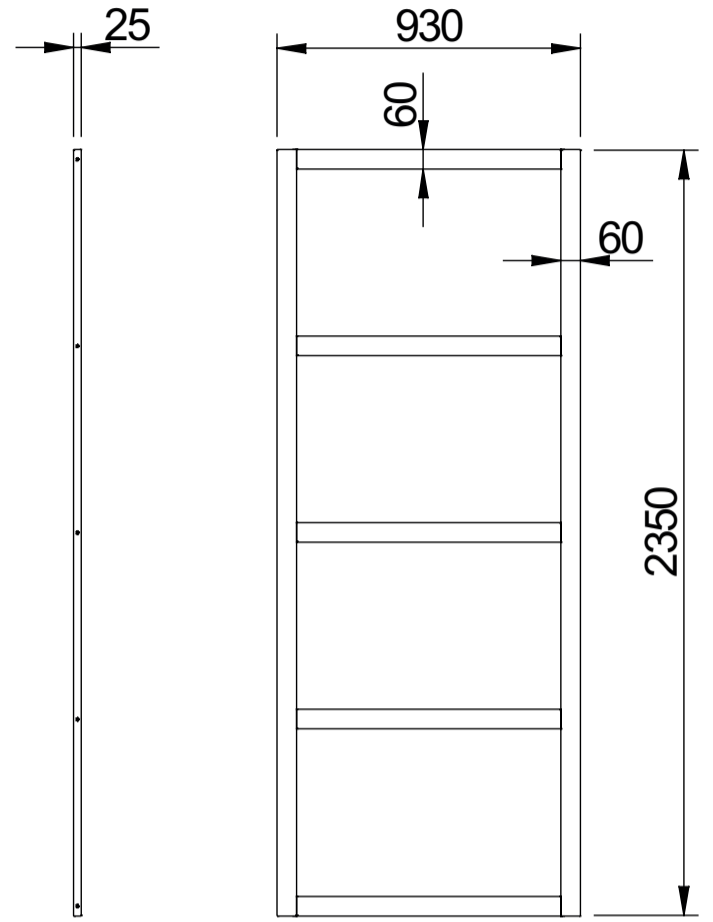

Montera ramverk

Måttanpassa ramverk

Montera skjutdörr

40443

40444

Måttanpassa skjutdörr

Montera rumsavdelare

Måttanpassad rumsavdelare