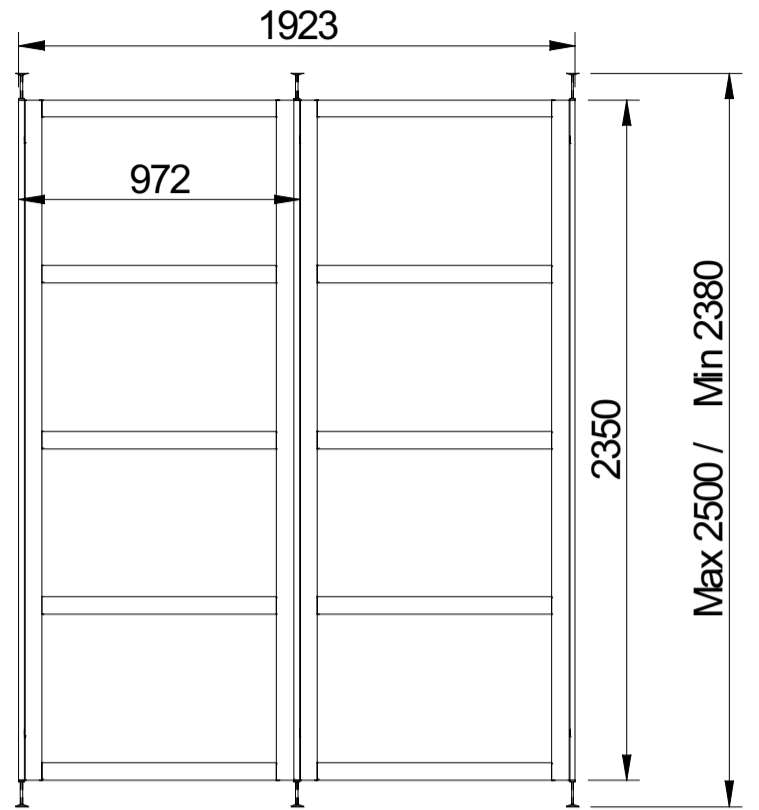

Montera ramverk

Måttanpassa ramverk

Montera skjutdörr

40443

40444

Måttanpassa skjutdörr

Montera rumsavdelare

Måttanpassad rumsavdelare