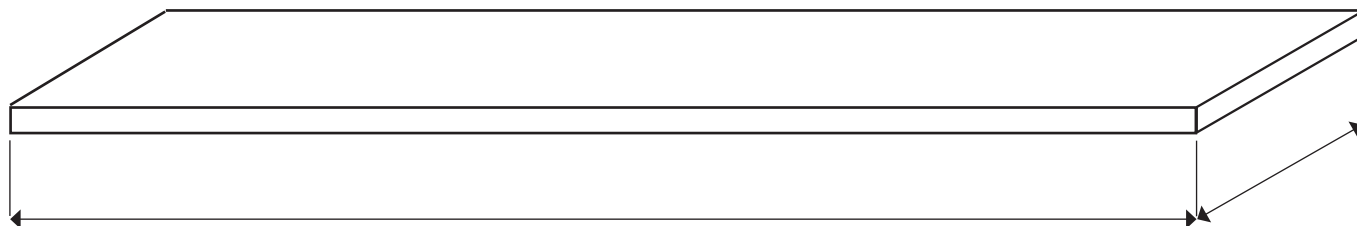

OBS! lämna beställningen till din bygghandlare/återförsäljare för vidarebefordran till Lundbergs Produkter.

FÖNSTERBÄNKSMODELL

Profil Ebba

Ebba vit

Profil Helen

Helen vit

MÅTT

Fönsterbänkarna tillverkas i följande max mått:

Längd max 2400 mm

Djup max 450 mm

Längd..... mm

Djup..... mm

Signatur

Leveranstid: 4–6 veckor

lundbergs.com