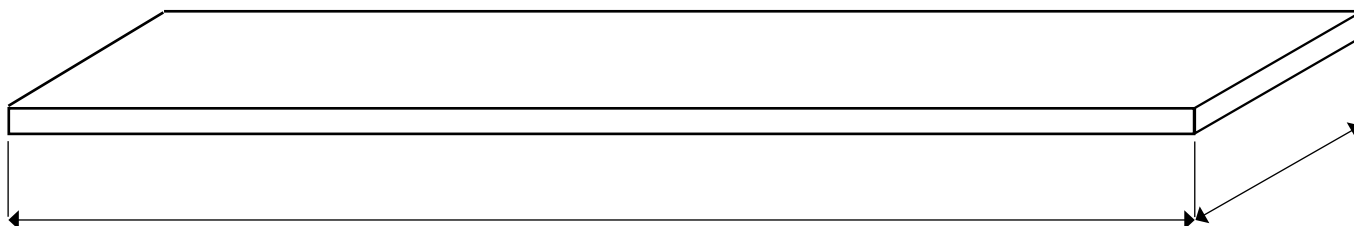

Profil Helen

- Helen vit
- Helen obehandlad furu
- Helen klarlackad furu

MÅTT:

Fönsterbänkarna tillverkas i följande max mått:

Längd max 2400 mm

Djup max 450 mm

Längd: mm

Djup mm