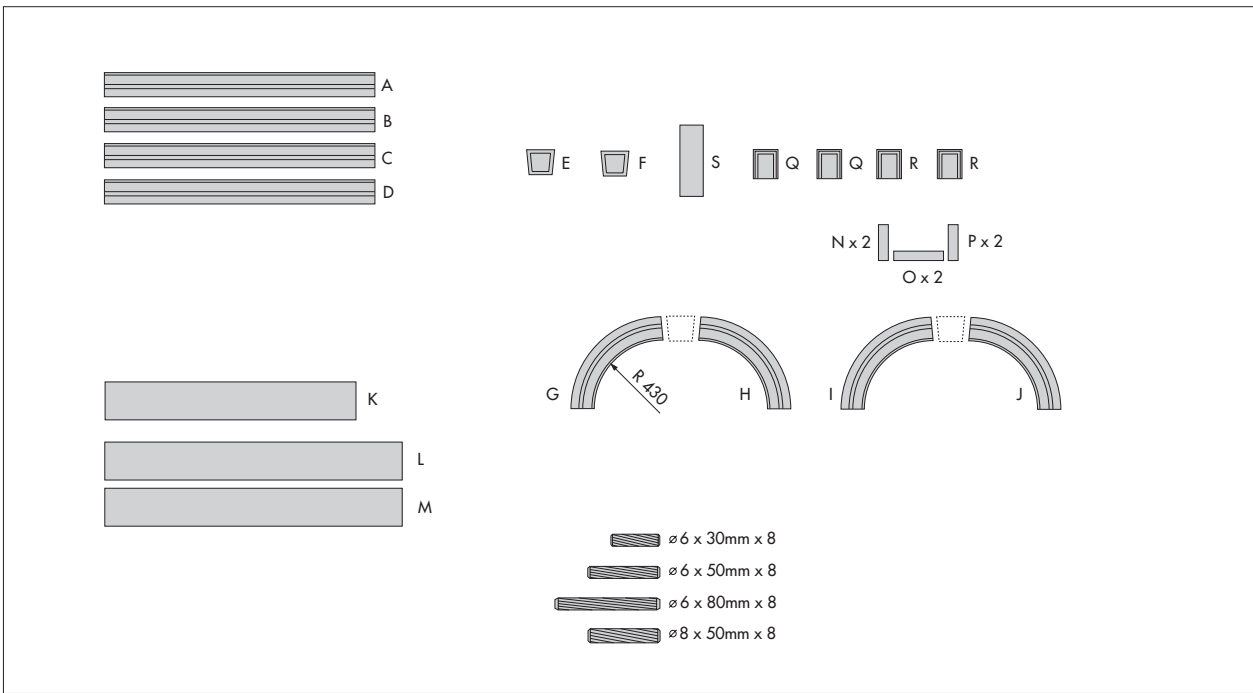

Roma

Reviderad 02 01 31

 = mm

Roma