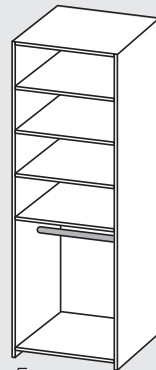

Färger:

Handtag:

E

Modulerna tillverkas efter dina mått, maxhöjden är 2790 mm - maxdjup 600 mm.

Ta hjälp av vårt planeringsverktyg - gå in på www.storefix.se - eller använd beställningssedeln.

Mät och fyll i dina önskemål, ta med uppgifterna till din återförsäljare som hjälper dig med beställningen.

Efter 4-6 veckor levererar vi din unika förvaringslösning.

Kombinera din nya inredning med en måttanpassad skjutdörr från samma serie och din förvaringslösning är komplett!

Mer information hittar du på www.lundbergs.com eller hos din återförsäljare.