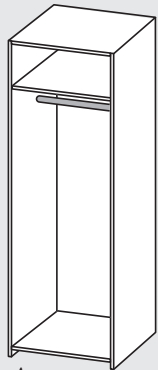

Färger:

Handtag:

A

Modulerna tillverkas efter dina mått, maxhöjden är 2790 mm - maxdjup 600 mm.

Ta hjälp av vårt planeringsverktyg - gå in på www.storefix.se - eller använd beställningssedeln.

Mät och fyll i dina önskemål, ta med uppgifterna till din återförsäljare som hjälper dig med beställningen.

Efter 4-6 veckor levererar vi din unika förvaringslösning.

Kombinera din nya inredning med en måttanpassad skjutdörr från samma serie och din förvaringslösning är komplett!

Mer information hittar du på www.lundbergs.com eller hos din återförsäljare.