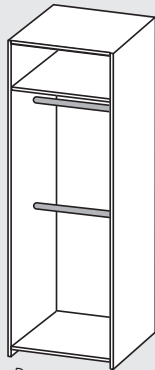

Färger:

Handtag:

B

Modulerna tillverkas efter dina mått, maxhöjden är 2790 mm - maxdjup 600 mm.

Ta hjälp av vårt planeringsverktyg - gå in på www.storefix.se - eller använd beställningssedeln.

Mät och fyll i dina önskemål, ta med uppgifterna till din återförsäljare som hjälper dig med beställningen.

Efter 4-6 veckor levererar vi din unika förvaringslösning.

Kombinera din nya inredning med en måttanpassad skjutdörr från samma serie och din förvaringslösning är komplett!

Mer information hittar du på www.lundbergs.com eller hos din återförsäljare.